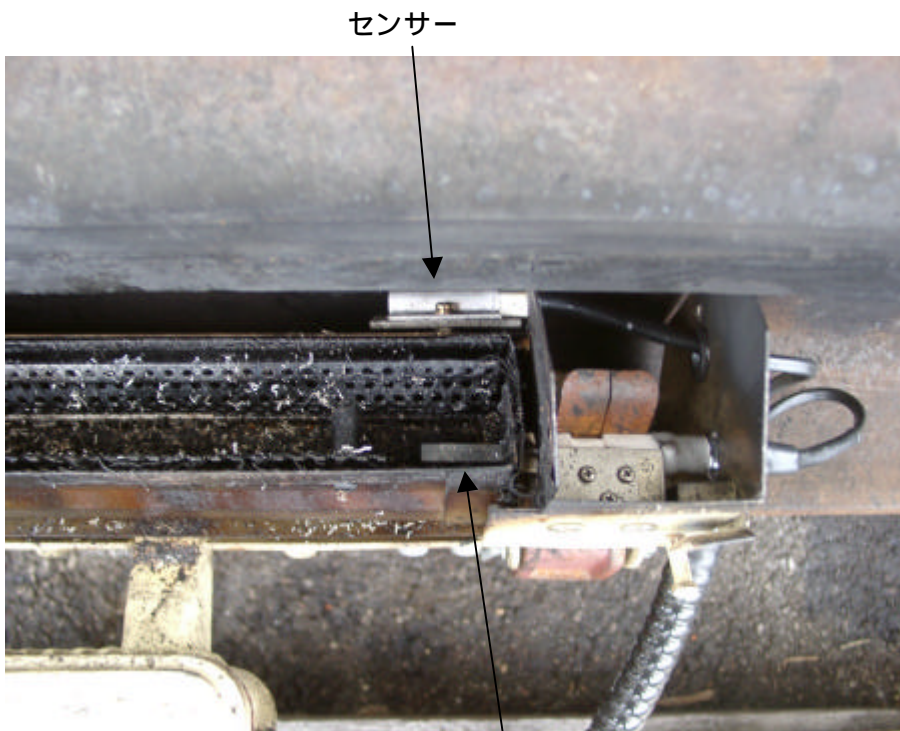

側面型融雪器

【点火装置】

【点火装置内部】

【コントローラ】